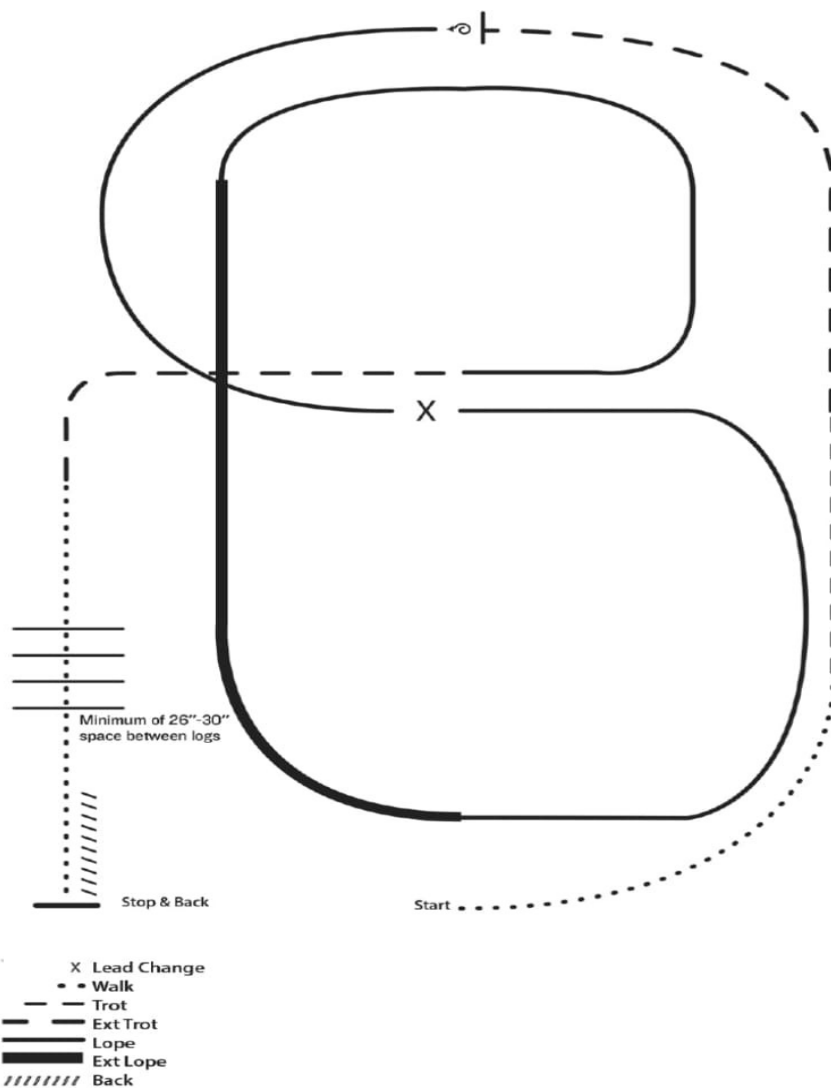

VRH Mühletal Ranch Open I 2022

Ranch Riding - Open, Amateur und Einsteiger

1. Schritt
2. Trab (Jog)
3. Verstärkter Trab, am Ende der Reitbahn anhalten
4. 360° Wendung nach links
5. Linksgalopp, ½ Zirkel bis zur Mitte
6. Einfacher oder fliegender Galoppwechsel
7. Rechtsgalopp ½ Zirkel
8. Verstärkung des Galopps, Rechtsgalopp, an der langen Seite der Reitbahn
9. Regulärer Galopp um das Ende der Reitbahn und zurück zur Mitte
10. Durchparieren in den verstärkten Trab
11. Schritt über die Stangen
12. Anhalten und Rückwärtsrichten